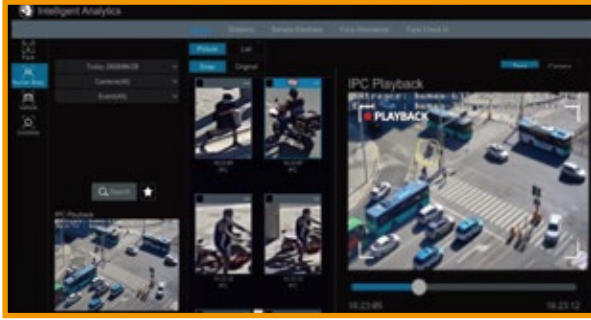

AHD/IPデジタルレコーダー

DDVR-1621

簡単ネットワーク接続(NAT)

AHD/IPハイブリッド

■ スマートモーション検索

サムネイル、カレンダー、イベントなど基本検索以外に再生される映像の中で車と人を区分してサムネイルリストとして表示します。

■ クライアント用ソフトウェア

遠隔からネットワークでレコーダーに接続してライブ映像監視、録画データの検索再生、録画データバックアップが可能で、リアルタイムで装置の状態をチェックできます。

■ AI検知機能

ラインを通過する人や車を検知したり、指定したエリアに侵入する人や車を検知できます。

■ 仕様

| 製品名 | | DDVR-1621 |
|-----------|--------------|--|
| ビデオ部 | 映像信号 | TVI/AHD/CVBS、IP 最大5MP |
| | 伝送帯域幅 | 受信:32Mbps 送信:80Mbps |
| | ライブ/録画チャンネル数 | 最大24Ch (アナログ16Ch/IP8Ch 又は アナログ8Ch/IP16Ch) |
| | 分割画面 | 1、4、6、9、13、16、25 |
| | モニター出力解像度 | HDMI(1080p/1024p/768p) VGA(1080p/1024p/768p) |
| | 録画速度 | アナログ: 5MP H-Half@10fps; 4MP H-Half/1080P @15fps; 1080P H-Half /720P/WD1@30fps、IP:30fps (H-Half=水平解像度が半分) |
| | 録画モード | 常時/手動/モーション/スケジュール/スマートイベント/緊急(手動)録画 |
| | 再生チャンネル数 | 最大 16Ch |
| | 再生検索 | サムネイル/カレンダー-/イベント/タグ検索 |
| | 再生速度 | x1、x2、x4、x8、x16、x32(正・逆) |
| AI機能 | スマートモーション検出 | 16Ch |
| | 侵入検知、ラインクロス | 1Ch |
| インターフェース部 | 映像入力 | 16Ch UTC(BNC端子)/ 16Ch IP (同軸とIPの合計最大24Ch) |
| | モニター出力 | HDMI x 1、VGA x 1、BNC x 1(CVBS) BNC出力はスポット出力に変更可能 |
| | 音声 入力/出力 | 1(RCA) / 1(RCA) and HDMI経由 |
| | その他 | RS-485、USB2.0x2、RJ-45 |
| | ネットワーク | デュアルストリーミング、PC リモート制御、 双方向オーディオ、DDNS、DHCP、最大10 ユーザ接続 |
| ネットワーク部 | LAN | RJ 45 10/100 Ethernet x 1 |
| | WEBブラウザ | Microsoft Edge / Google Chrome |
| | 遠隔管理S/W | UVMS、SuperLive Plus |
| | バックアップ | ネットワーク、USBメモリ |
| | アップグレード | ネットワーク、USBメモリ |
| | HDD | 1台 (S.M.A.R.T対応 / 最大 10TB) |
| | PTZ制御 | UTC(COAXITRON)、RS-485(PELCO-D/P) |
| | 消費電流 | DC 12V 5A 60W |
| | 動作周囲温度 | -10℃~50℃ |
| | 動作周囲湿度 | 10%~90% RH(非結露) |
| 一般 | 質量 | 約 1.45kg(HDDを除く) |
| | 外形寸法 | 255(W) x 42(H) x 234(D) mm |