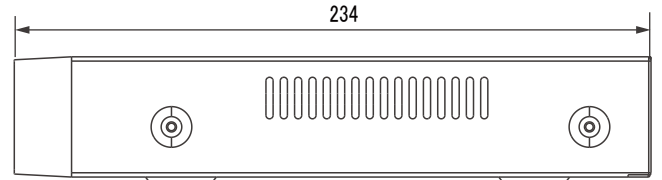

■ 外形寸法図

! 安全に関するご注意

- ・ご使用の際には、取扱説明書をよくお読みの上、正しく設置してご使用ください。
- ・ハードディスクは消耗品です。ご使用の環境により異なりますが、約2年を目処に早めの交換をお勧めします。

UNIMO ユニモテクノロジー株式会社

東京 本社 〒101-0021 東京都千代田区外神田6丁目15番11号日東ビル4F
TEL:03-3837-6744 FAX:03-3837-6745

大阪 営業所 〒533-0033 大阪府大阪市東淀川区東中島1-5-7 新大阪コスモビル702号
TEL:06-6326-4344 FAX:06-6326-4345

福岡 営業所 〒812-0013 福岡県福岡市博多区博多駅東3-11-15文喜ビル201号
TEL:092-418-7006 FAX:092-418-7007
URL:http://www.unimo.co.jp