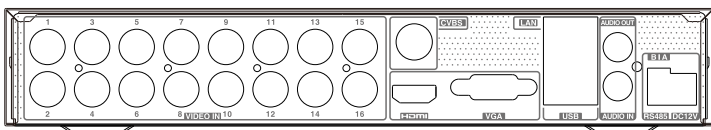

■ 外形寸法図

! 安全に関するご注意

- ・ご使用の際には、取扱説明書をよくお読みの上、正しく設置してご使用ください。
- ・ハードディスクは消耗品です。ご使用の環境により異なりますが、約2年を目処に早めの交換をお勧めします。

UNIMO ユニモテクノロジー株式会社

東京 本社 〒101-0021 東京都千代田区外神田6丁目15番11号日東ビル4F
TEL:03-3837-6744 FAX:03-3837-6745

大阪 営業所 〒533-0033 大阪府大阪市東淀川区東中島1-5-7 新大阪コスモビル702号
TEL:06-6326-4344 FAX:06-6326-4345

福岡 営業所 〒812-0013 福岡県福岡市博多区博多駅東3-11-15文喜ビル201号
TEL:092-418-7006 FAX:092-418-7007
URL:http://www.unimo.co.jp