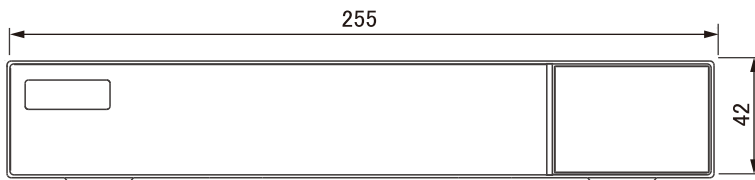

■ 外形寸法図

! 安全に関するご注意

- ・ご使用の際には、取扱説明書をよくお読みの上、正しく設置してご使用ください。
- ・ハードディスクは消耗品です。ご使用の環境により異なりますが、約2年を目処に早めの交換をお勧めします。

UNIMO ユニモテクノロジー株式会社

東京 本社 〒101-0021 東京都千代田区外神田6丁目15番11号日東ビル4F
TEL:03-3837-6744 FAX:03-3837-6745

大阪 営業所 〒533-0033 大阪府大阪市東淀川区東中島1-5-7 新大阪コスモビル702号
TEL:06-6326-4344 FAX:06-6326-4345

福岡 営業所 〒812-0013 福岡県福岡市博多区博多駅東3-11-15文喜ビル201号
TEL:092-418-7006 FAX:092-418-7007
URL:http://www.unimo.co.jp