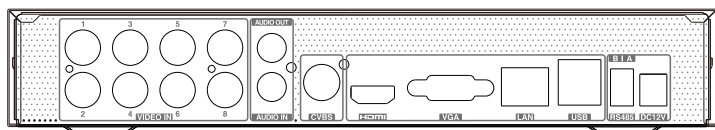

■ 外形寸法図

安全に関するご注意

- ・ご使用の際には、取扱説明書をよくお読みの上、正しく設置してご使用ください。
- ・ハードディスクは消耗品です。ご使用の環境により異なりますが、約2年を目処に早めの交換をお勧めします。

UNIMO ユニモテクノロジー株式会社

東京 本社 〒101-0021 東京都千代田区外神田6丁目15番11号日東ビル4F
TEL:03-3837-6744 FAX:03-3837-6745

大阪 営業所 〒533-0033 大阪府大阪市東淀川区東中島1-5-7 新大阪コスモビル702号
TEL:06-6326-4344 FAX:06-6326-4345

福岡 営業所 〒812-0013 福岡県福岡市博多区博多駅東3-11-15文喜ビル201号
TEL:092-418-7006 FAX:092-418-7007
URL:http://www.unimo.co.jp