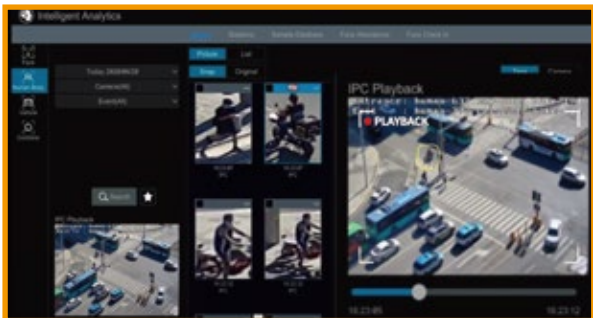

■ スマートモーション検索

サムネイル、カレンダー、イベントなど基本検索以外に再生される映像の中で車と人を区分してサムネイルリストとして表示します。