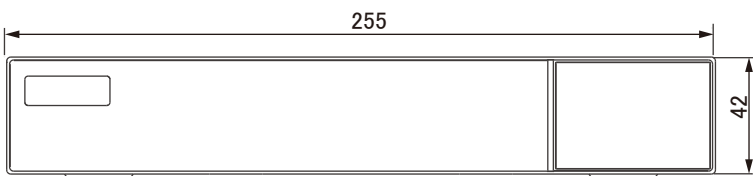

■ 外形寸法図

安全に関するご注意

- ・ご使用の際には、取扱説明書をよくお読みの上、正しく設置してご使用ください。
- ・ハードディスクは消耗品です。ご使用の環境により異なりますが、約2年を目処に早めの交換をお勧めします。

UNIMO ユニモテクノロジー株式会社

東京 本社 〒101-0021 東京都千代田区外神田6丁目15番11号日東ビル4F
TEL:03-3837-6744 FAX:03-3837-6745

大阪 営業所 〒533-0033 大阪府大阪市東淀川区東中島1-5-7 新大阪コスモビル702号
TEL:06-6326-4344 FAX:06-6326-4345

福岡 営業所 〒812-0013 福岡県福岡市博多区博多駅東3-11-15文喜ビル201号
TEL:092-418-7006 FAX:092-418-7007
URL:http://www.unimo.co.jp