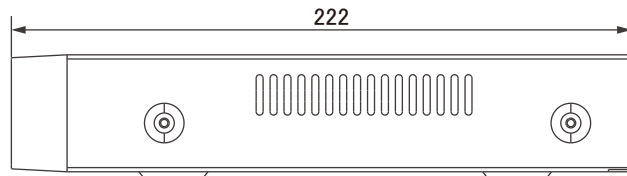

■ 外形寸法図

安全に関するご注意

- ・ご使用の際には、取扱説明書をよくお読みの上、正しく設置してご使用ください。
- ・ハードディスクは消耗品です。ご使用の環境により異なりますが、約2年を目処に早めの交換をお勧めします。

UNIMO ユニモテクノロジー株式会社

東京 本社 〒101-0021 東京都千代田区外神田6丁目15番11号日東ビル4F
TEL:03-3837-6744 FAX:03-3837-6745

大阪 営業所 〒533-0033 大阪府大阪市東淀川区東中島1-5-7 新大阪コスモビル702号
TEL:06-6326-4344 FAX:06-6326-4345

福岡 営業所 〒812-0013 福岡県福岡市博多区博多駅東3-11-15文喜ビル201号
TEL:092-418-7006 FAX:092-418-7007
URL:http://www.unimo.co.jp