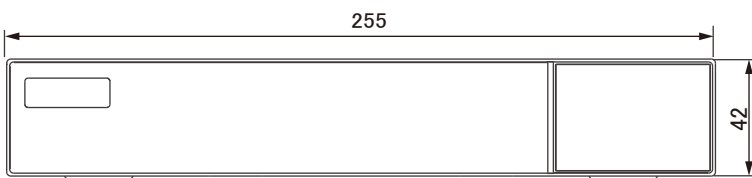

■ 外形寸法図

安全に関するご注意

- ・ご使用の際には、取扱説明書をよくお読みの上、正しく設置してご使用ください。
- ・ハードディスクは消耗品です。ご使用の環境により異なりますが、約2年を目処に早めの交換をお勧めします。

UNIMO ユニモテクノロジー株式会社

東京 本社 〒101-0021 東京都千代田区外神田6丁目15番11号日東ビル4F
TEL:03-3837-6744 FAX:03-3837-6745

大阪 営業所 〒533-0033 大阪府大阪市東淀川区東中島1-5-7 新大阪コスモビル702号
TEL:06-6326-4344 FAX:06-6326-4345

福岡 営業所 〒812-0013 福岡県福岡市博多区博多駅東3-11-15文喜ビル201号
TEL:092-418-7006 FAX:092-418-7007
URL:http://www.unimo.co.jp