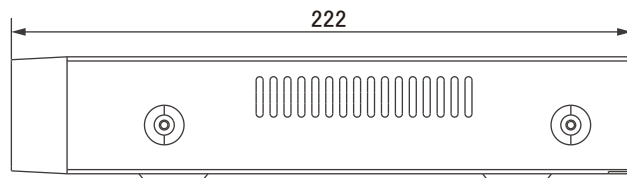

■ 外形寸法図

安全に関するご注意

- ・ご使用の際には、取扱説明書をよくお読みの上、正しく設置してご使用ください。
- ・ハードディスクは消耗品です。ご使用の環境により異なりますが、約2年を目処に早めの交換をお勧めします。

UNIMO ユニモテクノロジー株式会社

東京 本社 〒101-0021 東京都千代田区外神田6丁目15番11号日東ビル4F
TEL:03-3837-6744 FAX:03-3837-6745

大阪 営業所 〒533-0033 大阪府大阪市東淀川区東中島1-5-7 新大阪コスモビル702号
TEL:06-6326-4344 FAX:06-6326-4345

福岡 営業所 〒812-0013 福岡県福岡市博多区博多駅東3-11-15文喜ビル201号
TEL:092-418-7006 FAX:092-418-7007
URL:http://www.unimo.co.jp