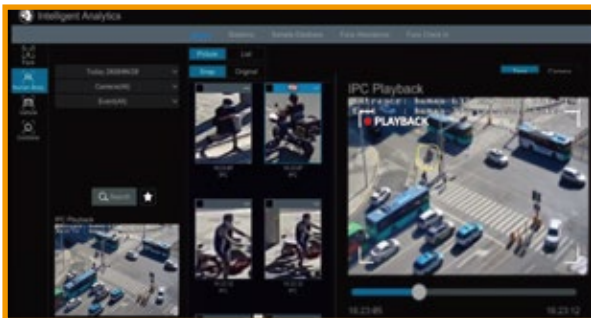

AHD/IPデジタルレコーダー

DDVR-0421

簡単ネットワーク接続(NAT)

AHD/IPハイブリッド

■ スマートモーション検索

サムネイル、カレンダー、イベントなど基本検索以外に再生される映像の中で車と人を区分してサムネイルリストとして表示します。

■ クライアント用ソフトウェア

遠隔からネットワークでレコーダーに接続してライブ映像監視、録画データの検索再生、録画データバックアップが可能で、リアルタイムで装置の状態をチェックできます。

■ AI検知機能

ラインクロス

侵入検知

ラインを通過する人や車を検知したり、指定したエリアに侵入する人や車を検知できます。

■ 仕様

製品名		DDVR-0421
ビデオ部	映像信号	TVI/AHD/CVBS、IP 最大5MP
	伝送帯域幅	受信:16Mbps 送信:40Mbps
	ライブ/録画チャンネル数	最大 6Ch (アナログ4Ch/IP2Ch 又は アナログ2Ch/IP4Ch)
	分割画面	1、4、6、9
	モニター出力解像度	HDMI(1080p/1024p/768p) VGA(1080p/1024p/768p)
	録画速度	アナログ: 5MP H-Half@10fps; 4MP H-Half/1080P @15fps; 1080P H-Half /720P/WD1@30fps、IP: 30fps (H-Half=水平解像度が半分)
	録画モード	常時/手動/モーション/スケジュール/スマートイベント/緊急(手動)録画
	再生チャンネル数	最大 4Ch
	再生検索	サムネイル/カレンダー/イベント/タグ検索
	再生速度	x1、x2、x4、x8、x16、x32(正逆)
AI機能	スマートモーション検出	4Ch
	侵入検知、ラインクロス	1Ch
インターフェース部	映像入力	4Ch UTC(BNC端子)/ 4Ch IP (同軸とIPの合計最大6Ch)
	モニター出力	HDMI x 1、VGA x 1、BNC x 1(CVBS) BNC出力はスポット出力に変更可能
	音声 入力/出力	1(RCA) / 1(RCA) and HDMI経由
ネットワーク部	その他	RS-485、USB2.0x2、RJ-45
	ネットワーク	デュアルストリーミング、PC リモート制御、 双方向オーディオ、DDNS、DHCP、最大5 ユーザ接続
	LAN	RJ 45 10/100 Ethernet x 1
	WEBブラウザ	Microsoft Edge / Google Chrome
	遠隔管理S/W	UVMS、SuperLive Plus
	バックアップ	ネットワーク、USBメモリ
	アップグレード	ネットワーク、USBメモリ
一般	HDD	1台 (S.M.A.R.T対応 / 最大 10TB)
	PTZ制御	UTC(COAXITRON)、RS-485(PELCO-D/P)
	消費電流	DC 12V 5A 60W
	動作周囲温度	-10°C~50°C
	動作周囲湿度	10%~90% RH(非結露)
	質量	約 1.3kg(HDDを除く)
	外形寸法	255(W) x 42(H) x 222(D) mm