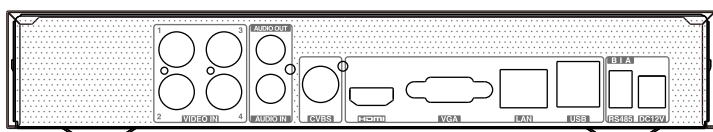

■ 外形寸法図

安全に関するご注意

- ・ご使用の際には、取扱説明書をよくお読みの上、正しく設置してご使用ください。
- ・ハードディスクは消耗品です。ご使用の環境により異なりますが、約2年を目処に早めの交換をお勧めします。

UNIMO ユニモテクノロジー株式会社

東京 本社 〒101-0021 東京都千代田区外神田6丁目15番11号日東ビル4F
TEL:03-3837-6744 FAX:03-3837-6745

大阪 営業所 〒533-0033 大阪府大阪市東淀川区東中島1-5-7 新大阪コスモビル702号
TEL:06-6326-4344 FAX:06-6326-4345

福岡 営業所 〒812-0013 福岡県福岡市博多区博多駅東3-11-15文喜ビル201号
TEL:092-418-7006 FAX:092-418-7007
URL:http://www.unimo.co.jp