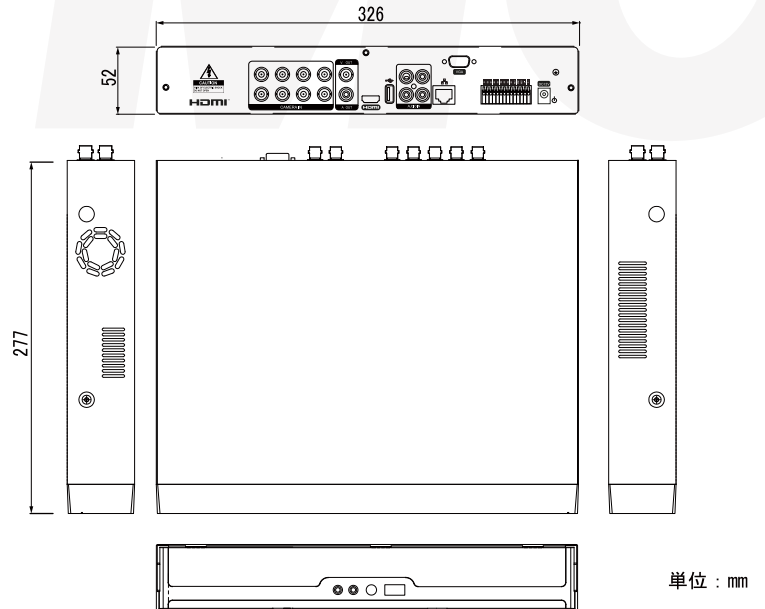

■ 外形寸法図

単位：mm

安全に関するご注意

- ・ご使用の際には、取扱説明書をよくお読みの上、正しく設置してご使用ください。
- ・ハードディスクは消耗品です。ご使用の環境により異なりますが、約2年を目処に早めの交換をお勧めします。

UNIMO ユニモテクノロジー株式会社

東京 本社 〒101-0021 東京都千代田区外神田6丁目15番11号日東ビル4F
TEL:03-3837-6744 FAX:03-3837-6745

大阪 営業所 〒533-0033 大阪府大阪市東淀川区東中島1-5-7 新大阪コスモビル702号
TEL:06-6326-4344 FAX:06-6326-4345

福岡 営業所 〒812-0013 福岡県福岡市博多区博多駅東3-11-15文喜ビル201号
TEL:092-418-7006 FAX:092-418-7007
URL:http://www.unimo.co.jp