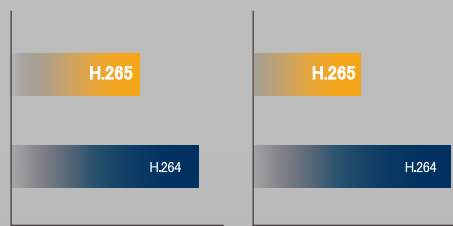

### 4K超高解像度録画監視

Full HD  
1920x1080

4K  
3840x2160

4Kの超高解像度でリアルタイムの監視及び、録画が可能です。

### H.265 HEVC(High Efficiency Video Coding)

H.264

H.265 HEVC

ネットワーク伝送帯域幅

H.265は映像で色と形が均一な部分は大きなブロックに、細かい部分は小さいブロックに優れた鮮明度の映像を小さな容量で保存できます。