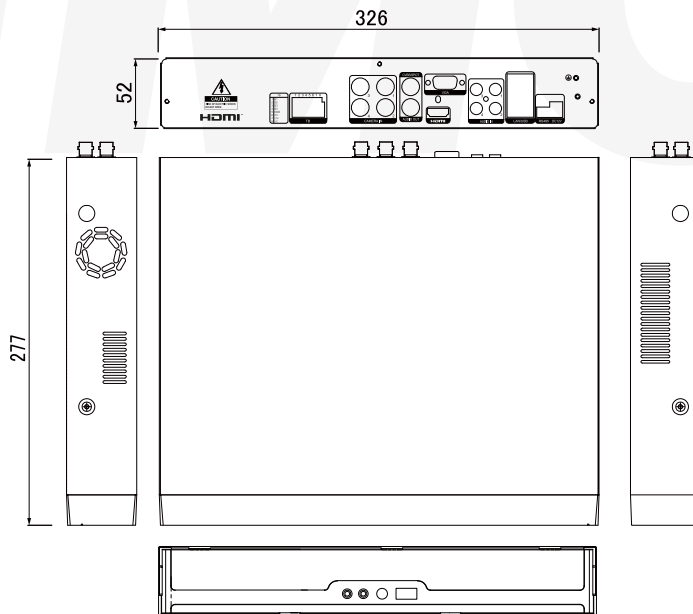

■ 外形寸法図

安全に関するご注意

- ・ご使用の際には、取扱説明書をよくお読みの上、正しく設置してご使用ください。
- ・ハードディスクは消耗品です。ご使用の環境により異なりますが、約2年を目処に早めの交換をお勧めします。

UNIMO ユニモテクノロジー株式会社

東京 本社 〒101-0021 東京都千代田区外神田6丁目15番11号日東ビル4F
TEL:03-3837-6744 FAX:03-3837-6745

大阪 営業所 〒533-0033 大阪府大阪市東淀川区東中島1-5-7 新大阪コスモビル702号
TEL:06-6326-4344 FAX:06-6326-4345

福岡 営業所 〒812-0013 福岡県福岡市博多区博多駅東3-11-15文喜ビル201号
TEL:092-418-7006 FAX:092-418-7007
URL:http://www.unimo.co.jp