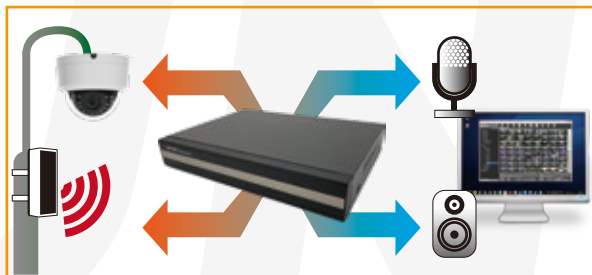

AHDデジタルレコーダー

UDR-NH1708D

UDR-NH1716D

4K HDMIモニター出力

4K HDMIモニター出力で、高画質なリアルタイム監視が可能です。

H.265 HEVC(High Efficiency Video Coding)

H.264

H.265 HEVC

画像データ量

ネットワーク伝送帯域幅

H.265は映像で色と形が均一な部分は大きなブロックに、細かい部分は小さいブロックに分解するため、優れた鮮明度の映像を小さな容量で保存できます。

■ HDDミラーリング

同じ映像データを同時にHDD二つに保存することで、映像損失に対する安全性が高くなりました。

■大きくて直感的な操作画面

大きいサイズのフォントと配色で視認性を高め、直観的に各機能にアクセスできるように構成されています。

■双方向オーディオ

双方向オーディオ機能は現場の映像と音を直接認識し、即時音声により対応することができます。

■RAMSII/iRAMSII/aRAMSII

専用アプリケーションで、PCはもちろん、iPhoneとAndroidスマートフォンからも遠隔監視が可能です。

■仕様

製品名	UDR-NH1708D	UDR-NH1716D	
ビデオ部	映像信号	CVBS (960H) / AHD / TVI	
	映像圧縮方式	H.265	
	監視速度	120fps@2M / 80fps@5M H-Half	240fps@2M / 160fps@5M H-Half
	分割画面	1, 4, 9	1, 4, 9, 16
	モニター出力解像度	HDMI(2160p/1080p/1024p/720p)、VGA(1080p/1024p/720p)	
	録画速度	120fps@2M / 80fps@5M H-Half	240fps@2M / 160fps@5M H-Half
	録画モード	常時、スケジュール、緊急録画、イベント(アラーム、モーション)	
インターフェース部	再生検索	カレンダー(日付と時刻) / イベント	
	再生速度	×1、×2、×4、×8、×16 (正・逆)	
	モニター出力	HDMI x 1	VGA x 1
	映像入力	8CH UTC (BNC端子)	16CH UTC (BNC端子)
	スポット出力	BNC端子 x 1 CVBS	
	音声入力/出力	4(RCA) / 1(RCA) and HDMI経由	
	アラーム入力	8(NO/NC)	16(NO/NC)
ネットワーク部	アラーム出力	1(NO/NC)	
	その他	RS-485、USB x 3、RJ-45	
	ネットワーク	デュアルストリーミング、PCリモート制御、双方向オーディオ、DDNS、DHCP、最大4ユーザ接続	
	LAN	10/100/1000 Base-T Ethernet x 1	
	WEBブラウザ	Edge IEモード	
	遠隔管理ソフトウェア	RAMS II (Windows PC)、i-RAMS II (iPhone、iPad)、a-RAMS II (Android)	
	バックアップ	ネットワーク、USBメモリ	
一般	S/Wアップグレード	ネットワーク、USBメモリ	
	HDD	2台 (S.M.A.R.T対応)	
	その他機能	USB再生、設定内容保存、HDDミラーリング	
	PTZ制御	UTC(COAXITRON)、RS-485(PELCO-D/ P)	
	消費電流	DC 12V 5A 60W	
	動作周囲温度	-5°C~45°C	
	動作周囲湿度	20%~80% RH(非結露)	
質量	約 2.3kg(HDDを除く)		
外形寸法	326(W) × 52(H) × 277(D) mm		