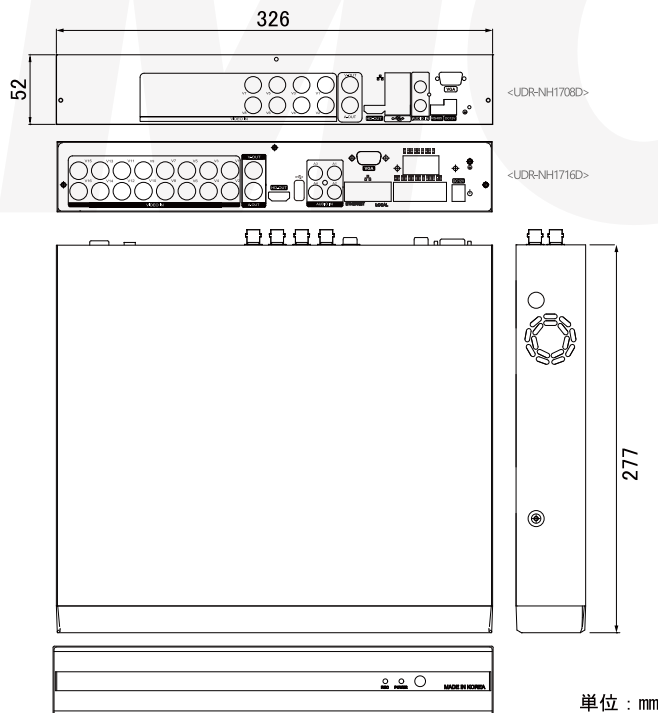

■外形寸法図

単位：mm

安全に関するご注意

- ・ご使用の際には、取扱説明書をよくお読みの上、正しく設置してご使用ください。
- ・ハードディスクは消耗品です。ご使用の環境により異なりますが、約2年を目処に早めの交換をお勧めします。

UNIMO ユニモテクノロジー株式会社

東京 本社 〒101-0021 東京都千代田区外神田6丁目15番11号日東ビル4F
TEL:03-3837-6744 FAX:03-3837-6745

大阪 営業所 〒533-0033 大阪府大阪市東淀川区東中島1-5-7 新大阪コスモビル702号
TEL:06-6326-4344 FAX:06-6326-4345

福岡 営業所 〒812-0013 福岡県福岡市博多区博多駅東3-11-15文喜ビル201号
TEL:092-418-7006 FAX:092-418-7007
URL:http://www.unimo.co.jp