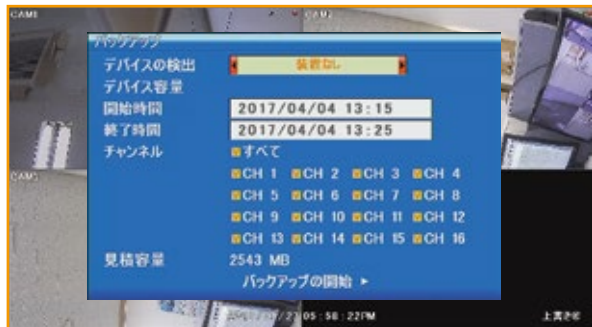

AHDデジタルレコーダー

UDR-NH1708D

UDR-NH1716D

4K HDMIモニター出力

4K HDMIモニター出力で、高画質なリアルタイム監視が可能です。

H.265 HEVC(High Efficiency Video Coding)

H.264

H.265 HEVC

画像データ量

ネットワーク伝送帯域幅

H.265は映像で色と形が均一な部分は大きなブロックに、細かい部分は小さいブロックに分解するため、優れた鮮明度の映像を小さな容量で保存できます。

■ HDDミラーリング

同じ映像データを同時にHDD二つに保存することで、映像損失に対する安全性が高くなりました。

■大きくて直感的な操作画面

大きいサイズのフォントと配色で視認性を高め、直観的に各機能にアクセスできるように構成されています。