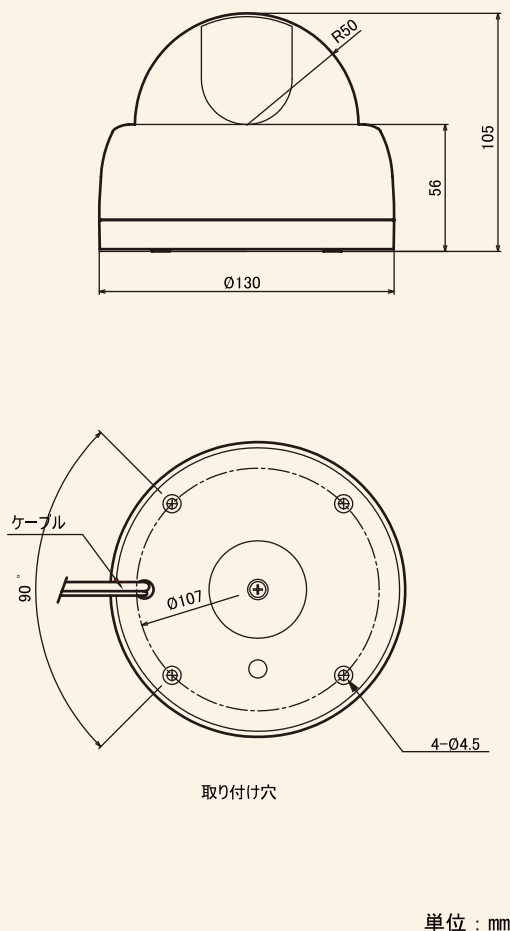

AHDワンケーブルデイナイトドームカメラ

UAHD-719A

- 電源重畳・DC12V供給兼用(コンパチブルタイプ)
- 1/2.8型 2.13メガピクセル SONY CMOS
- バリフォーカルレンズ内蔵(f:2.7-12mm F1.3)
- WDR機能
- デイナイト機能
- BLC/HSBLC機能
- 2D、3Dノイズリダクション
- 動き検出。プライバシーマスク
- 映像出力 AHD2.0モードとCVBSモードの切り替え可能
- OSD機能

電源重畳伝送機能

カメラの近くに電源が供給されていないところで、映像伝送のための同軸ケーブルのみの配線で動作が可能です。同軸ケーブルが電源ユニットを経て映像信号と電源を同時に伝送します。

■ 外形寸法図

■ 仕様

項目	UAHD-719A
撮像素子	1/2.8型 2.13メガピクセル SONY IMX 307 CMOS
有効画素数	1945(H) x 1097(V) 2.13M
ビデオ出力	AHD2.0/TVI2.0/CVBS(NTSC/PAL) 1Vp-p 75Ω BNC端子
サブモニター出力	カメラ内部(RCAコネクタ)
ビデオ出力解像度	AHD,TVI(1920×1080)/CVBS(960H)
S/N比	55dB以上 (AGC OFF)
最低照度	カラー 0.017lx(電子感度アップ×8、AGC MAX、F1.3) 白黒 0.0009lx(電子感度アップ×8、AGC MAX、F1.3)
シャッタースピード	1/30~1/30,000秒
電子感度アップ	オ7,×2,×4,×8,×16,×32
デイ/ナイト	外部/オート/カラー/モノクロ
ホワイトバランス	オート,オート2,ワンプッシュ,マニュアル
逆光補正	オフ,ハイライト補正,バックライト補正,True WDR
ワイドダイナミックレンジ	通常(低,中,高),ROI
ノイズリダクション	3DNR(オフ,低,中,高)
その他カメラ機能	UTC機能,モーション検出,プライバシーマスク,ミラー,フリップ
ズーム	パリアフォーカル(光学4倍)
焦点距離	f:2.7~12mm
F値	F1.3
画角	水平 90° ~30° / 垂直 50° ~17°
映像伝送距離	5C-FB: 600m 3C-2V: 300m
動作周囲温度/湿度	-10°C~+50°C/湿度80%以下(但し、結露しないこと)
供給電源	①電源重畳式(専用電源ユニットより供給) ②DC12V±10%
消費電流	最大180mA(DC12V)
質量	約310g
外形寸法	Φ130x105(H)mm