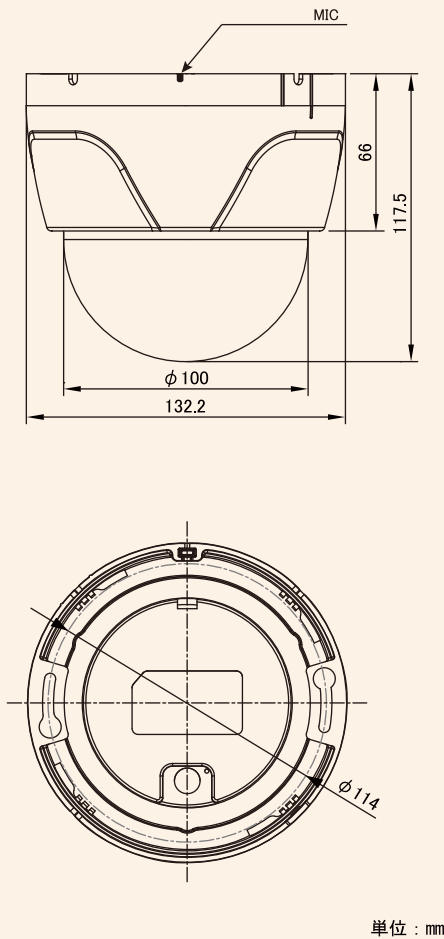

### 4M超高解像度

AHD3.0の最新映像伝送規格は、最大2560x1440p 4Mの解像度で、1920x1080pに比べて鮮明度が優れています。

SONY  
STARVIS  
CMOS

既存

## ■ 外形寸法図