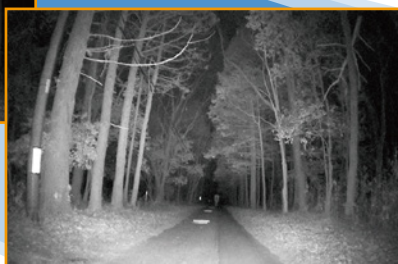

■ ACE HIGH

■ ACE(Adaptive Contrast Enhancement)

ACEで明暗のコントラストを調整し、夜間画面の暗い領域でもより明るい映像で監視が可能です。